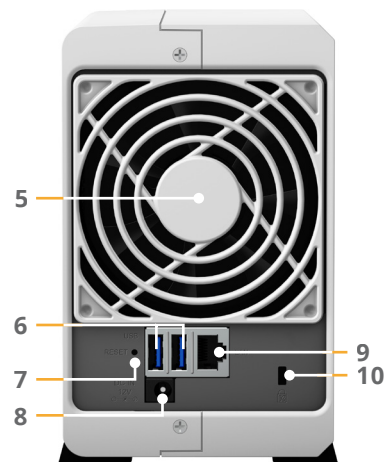

Parte frontal

Parte trasera

1	Indicador de estado	2	Indicador LAN	3	Indicador de estado del disco	4	Botón e indicador de alimentación
5	Ventilador	6	Puerto USB 3.0	7	Botón Reset	8	Puerto de alimentación
9	Puerto RJ-45 1GbE	10	Ranura de seguridad Kensington				