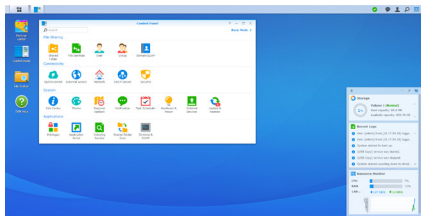

Solución de nube privada permanente para usuarios domésticos

Olvídense de sus unidades USB. Synology DS220j es un almacenamiento conectado a la red de nivel básico compatible con la configuración RAID 1 para evitar que los datos fallen de forma repentina. Con un consumo de solo **12,46 vatios** durante el acceso y **5,06 vatios** durante la hibernación del disco duro, DS220j permite ahorrar energía y es ideal para disfrutar de un servicio permanente sin vaciar su cartera. Con una alta velocidad de transmisión de datos a más de **112 MB/s de lectura y escritura secuenciales**², los miembros de su hogar podrán almacenar, compartir y realizar copias de seguridad de los datos cuando lo deseen.

Synology DiskStation Manager (DSM)

DSM es un sistema operativo basado en web que proporciona una experiencia de administración de datos intuitiva y es compatible con diferentes plataformas informáticas.

Con tecnología de Synology DiskStation Manager (DSM)

DSM es un sistema operativo basado en la web que ofrece servicios de nube privada. Se ha diseñado para simplificar la gestión de tareas diarias. La interfaz web multitarea le permite ejecutar varias aplicaciones de manera simultánea en una pestaña del explorador y cambiar al instante de una a otra. El intuitivo sistema DSM le permite configurar fácilmente la capacidad de almacenamiento, le ofrece control completo sobre su nube personal y le permite acceder a sus Synology NAS desde cualquier lugar.

El **Centro de paquetes** integrado le permite descargar e instalar los paquetes diseñados para satisfacer las diferentes necesidades del usuario, como compartir archivos en la nube, fotos en un álbum en línea o configurar un entorno VPN. Las tareas se pueden realizar en tan solo unos clics.