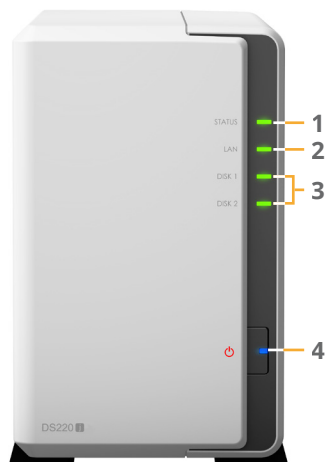

Parte frontal

Parte trasera

1	Indicador de estado	2	Indicador LAN	3	Indicador de estado del disco	4	Botón e indicador de alimentación
5	Ventilador	6	Puerto USB 3.0	7	Botón Reset	8	Puerto de alimentación
9	Puerto RJ-45 1GbE	10	Ranura de seguridad Kensington				