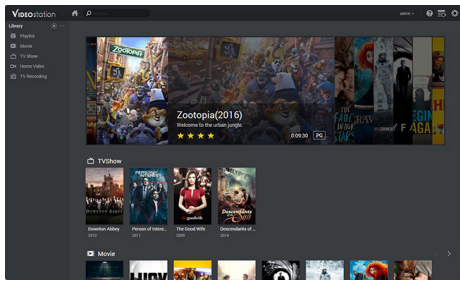

Banco multimedia personal

Transmisión de vídeos en tiempo real para una reproducción de vídeo sin complicaciones y de alta calidad en una gran variedad de dispositivos.

Su biblioteca multimedia personal

DS220j le ayuda a administrar y compartir fácilmente su contenido multimedia. Con **Video Station**, puede organizar su biblioteca personal de vídeo digitales utilizando completa información multimedia. **Audio Station** incluye radio por Internet y compatibilidad con formatos de audio sin pérdida (lossless); además, ofrece reproducción de música mediante dispositivos DLNA y AirPlay®. El intuitivo diseño de **Photo Station** permite a los fotógrafos profesionales organizar sin esfuerzo las fotos en categorías personalizadas y álbumes inteligentes, y vincularlas a sitios de redes sociales en solo unos clics. **Moments**, una nueva solución fotográfica para uso personal y doméstico, ofrece a los usuarios una experiencia de exploración moderna con copia de seguridad de fotos del móvil, uso compartido de fotografías, reconocimiento de imágenes y detección de fotos similares.

Disponible en cualquier momento y lugar

Synology le ofrece aplicaciones móviles para que disfrute de su biblioteca multimedia en cualquier momento y lugar. Disponibles en las plataformas iOS y Android™, **DS photo**, **DS audio**, **DS video** y **DS file** le permiten acceder a su Synology NAS a través de **Photo Station**, **Audio Station**, **Video Station** y **File Station**, respectivamente. **QuickConnect** permite establecer una conexión con su Synology NAS a través de una dirección segura y personalizada, por lo que podrá acceder al instante a archivos multimedia y de trabajo.

Soluciones sencillas de copia de seguridad

Synology **Hyper Backup** ofrece copias de seguridad multiversión con copias de seguridad incrementales a nivel de bloque y deduplicación entre versiones. Optimiza el uso del almacenamiento y permite realizar una copia de seguridad de los datos en varios destinos, como carpetas compartidas locales, unidades de disco duro externas, carpetas compartidas en red, servidores rsync y servicios de nube pública.

Synology Drive Client ofrece copia de seguridad en tiempo real o programada de las carpetas importantes de sus ordenadores para evitar la eliminación accidental y las amenazas de ransomware.